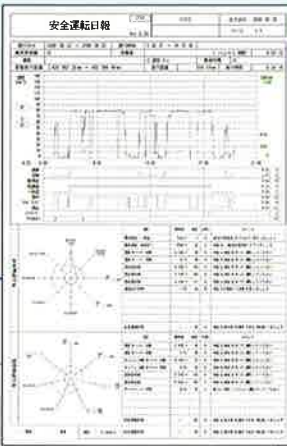

### Do

[実施]

<最適な省燃費運転のリアルタイム指導>

- 急発進・急加速等の防止
- アイドリングストップの徹底

### Check

[評価]

<解析機能による運行データの分析・評価>

- 一連の運行状況の評価

### 速度・回転チャート

速度・回転データを0.5秒毎に把握し、シフトチェンジの癖まで確認できます。

### 診断グラフ

急発進、急加速、回転オーバー回数と燃費の関係をグラフ表示した診断グラフです。