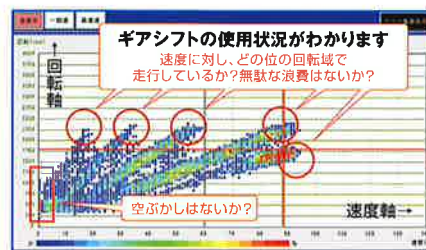

エンジン回転散布図

速度・回転データを散布図にすることにより、速度単位での使用回転・シフトの癖を図表化します。